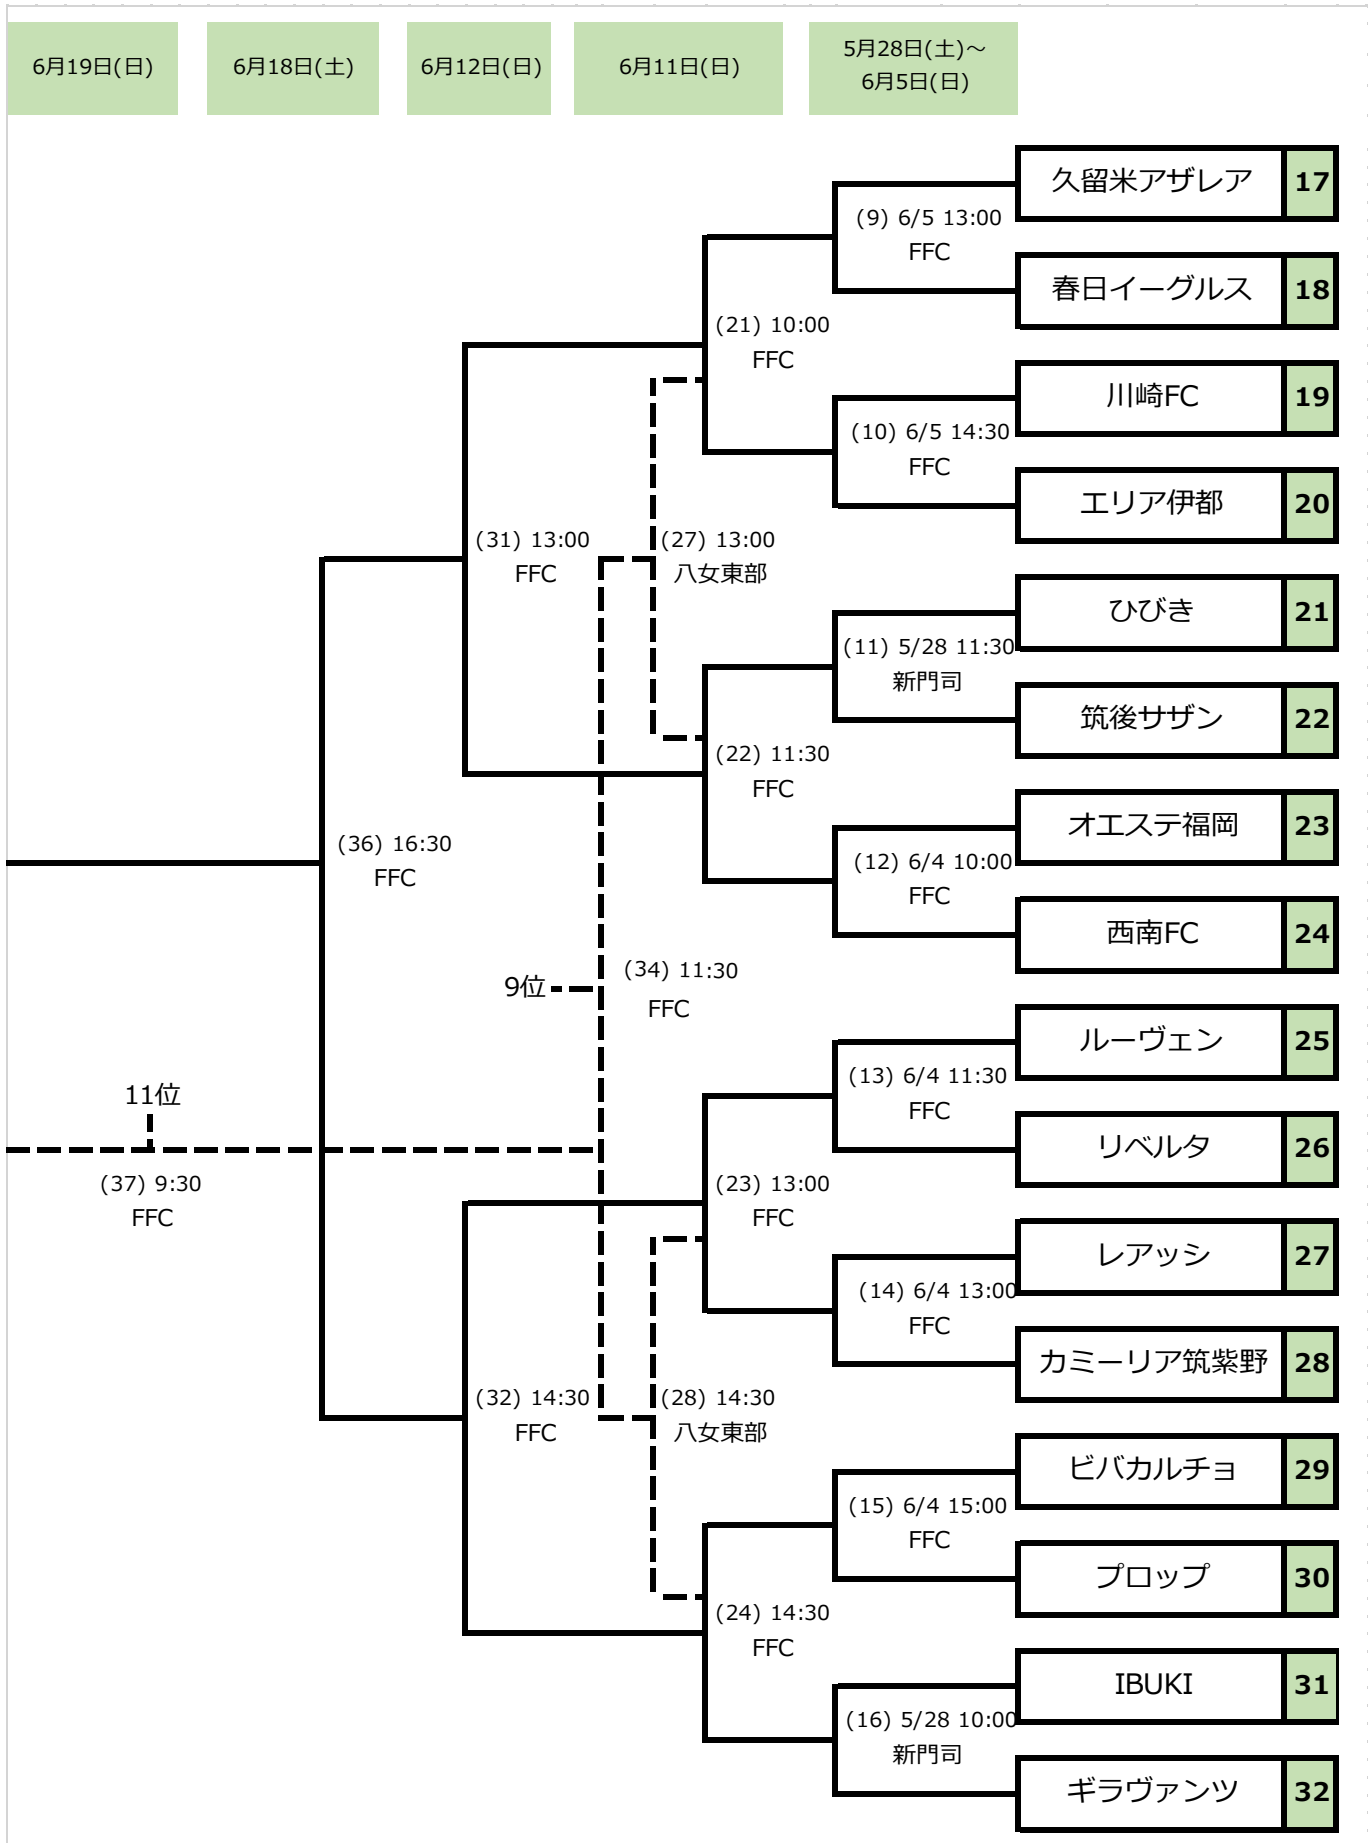

トーナメント

対戦表

■5月28日(土) : ラウンド32

試合会場	マッチ	新門司球技場	競技責任者	北九州支部(2名)	
試合時刻	No	組 合 せ	R	A R	A R
①	10:00~	16	IBUKI vs ギラヴァンツ	北九州支部	ひびき 筑後サザン
②	11:30~	11	ひびき vs 筑後サザン	北九州支部	IBUKI ギラヴァンツ

■5月29日(日) : ラウンド32

試合会場	マッチ	グローバルアリーナ	競技責任者	グローバル(1名)	
試合時刻	No	組 合 せ	R	A R	A R
①	18:30~	1	ドウマンソレイユ vs オリエント	北九州支部	北九州支部 北九州支部