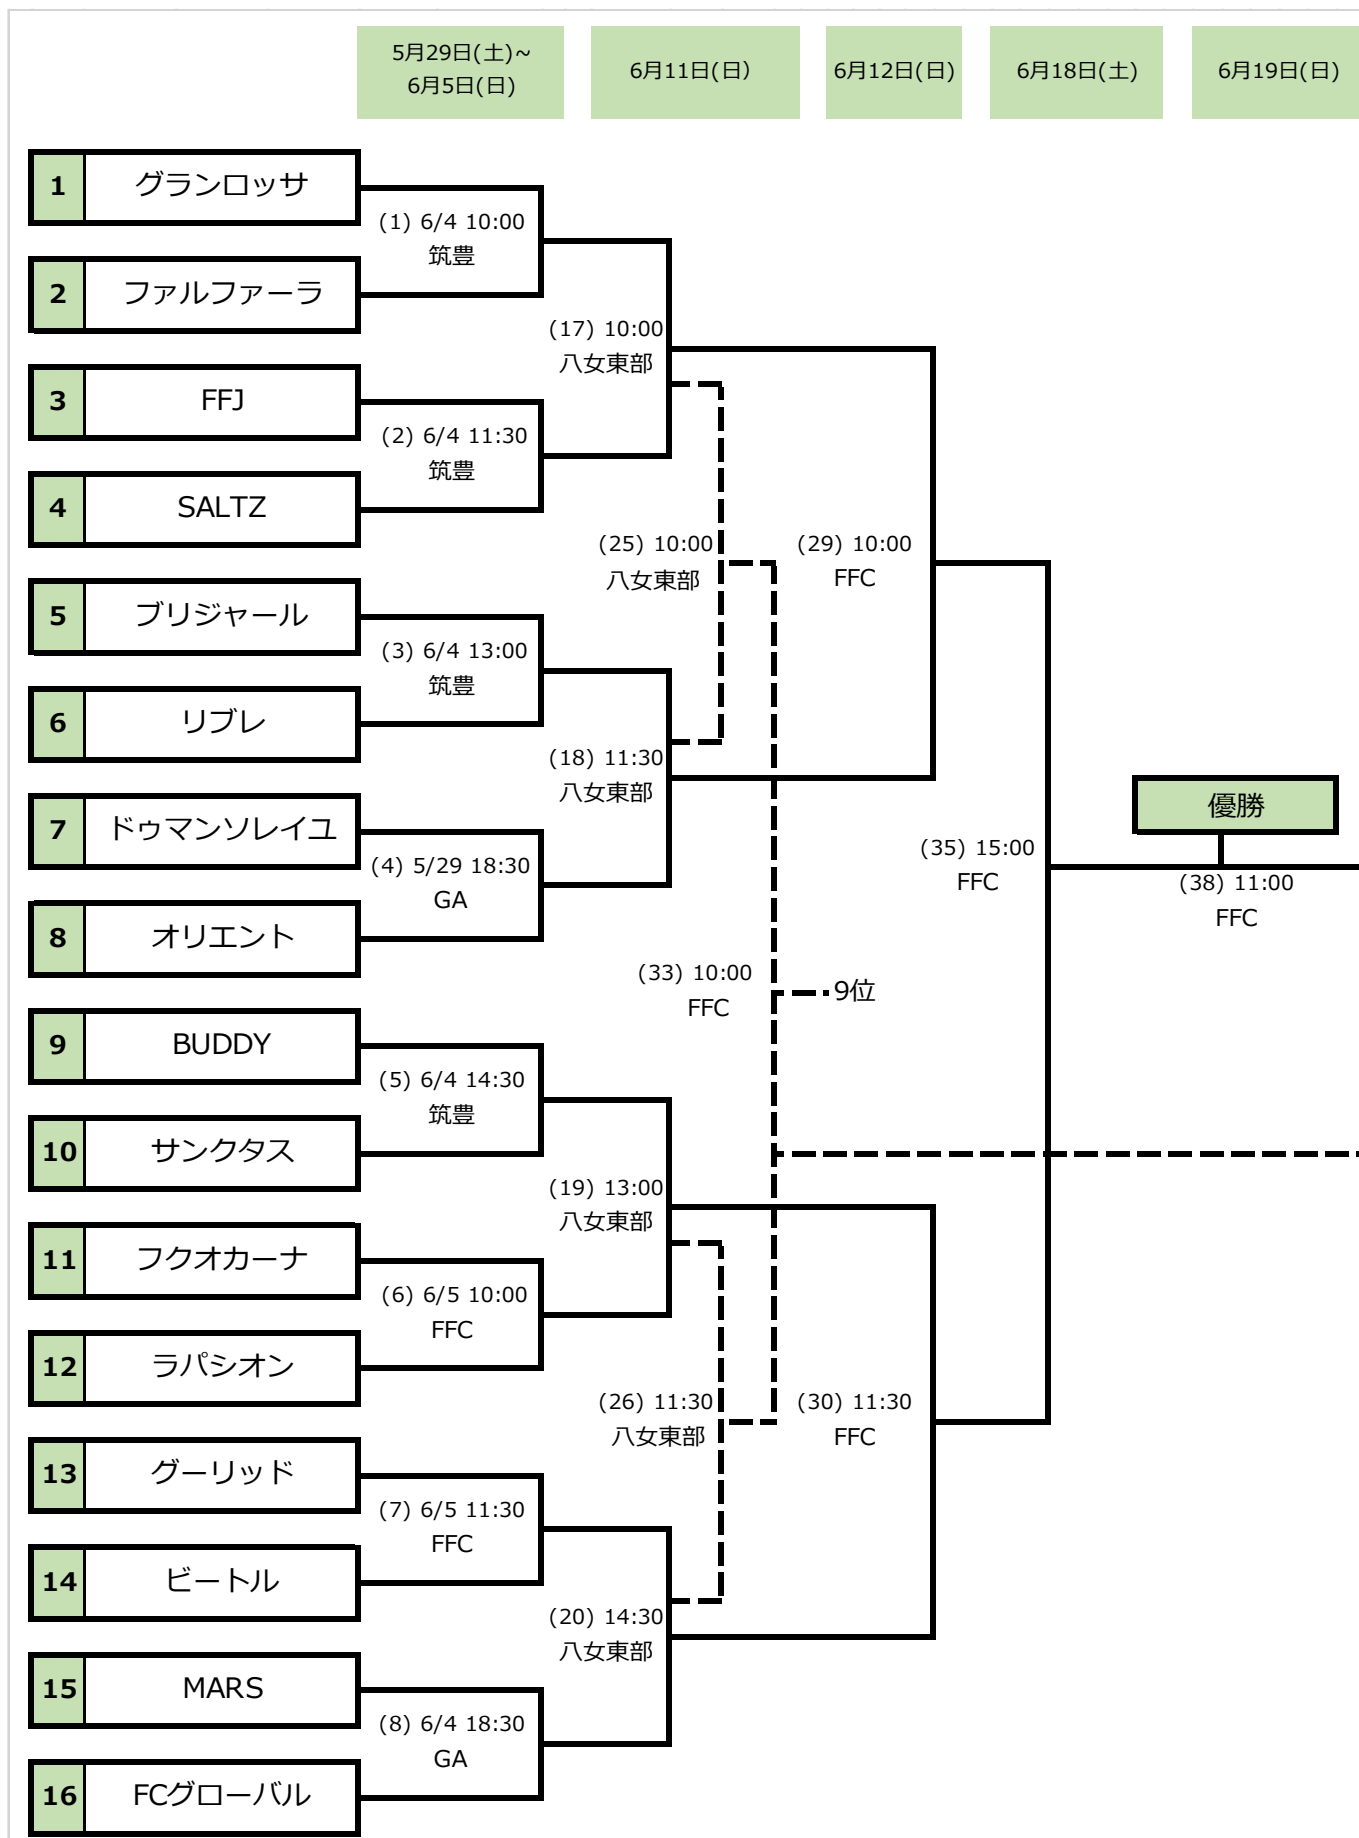

トーナメント

対戦表

■5月28日(土) : ラウンド32

試合会場	マッチ	新門司球技場	競技責任者	北九州支部(2名)	
試合時刻	No	組 合 せ	R	A R	A R
①	10:00~	16	IBUKI vs ギラヴァンツ	北九州支部	ひびき 筑後サザン
②	11:30~	11	ひびき vs 筑後サザン	北九州支部	IBUKI ギラヴァンツ

■5月29日(日) : ラウンド32

試合会場	マッチ	グローバルアリーナ	競技責任者	グローバル(1名)	
試合時刻	No	組 合 せ	R	A R	A R
①	18:30~	1	ドウマンソレイユ vs オリエント	北九州支部	北九州支部 北九州支部